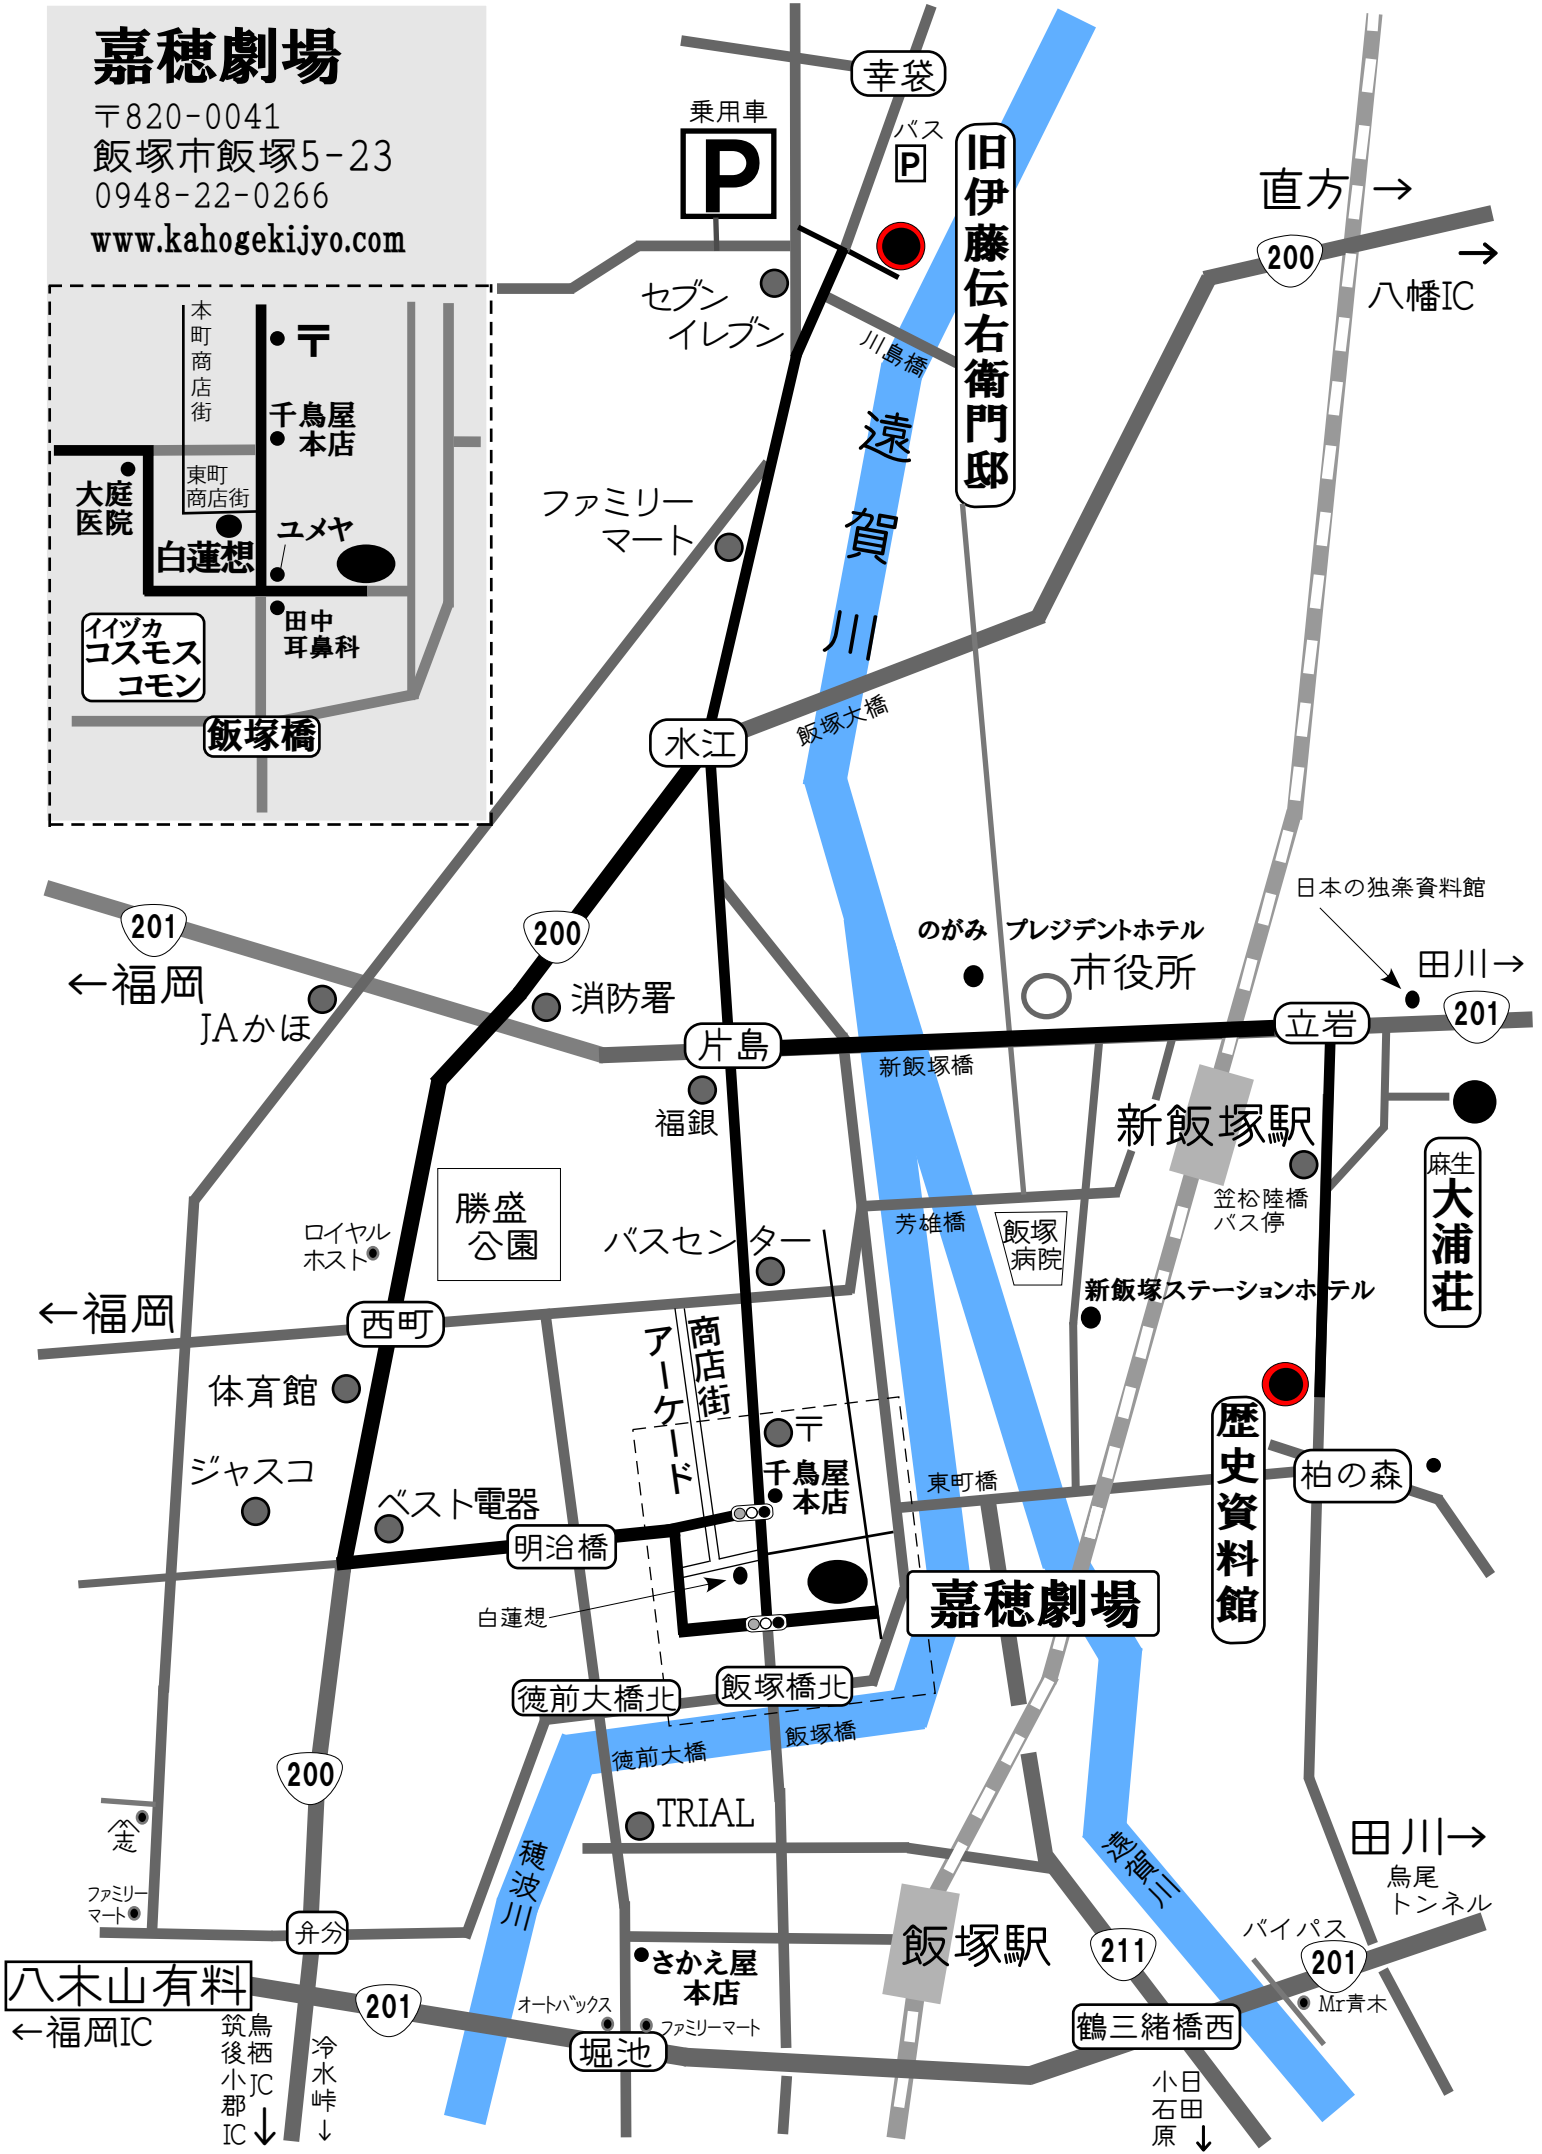

# 嘉穂劇場

〒820-0041  
飯塚市飯塚5-23  
0948-22-0266  
www.kahogekijyo.com

本町商店街  
千鳥屋本店  
ユメヤ  
田中耳鼻科  
大庭医院  
白蓮想  
イツカコスモスコモン  
飯塚橋

八木山有料  
←福岡IC  
筑鳥栖小郡IC  
冷水峠↓

小日石田原↓