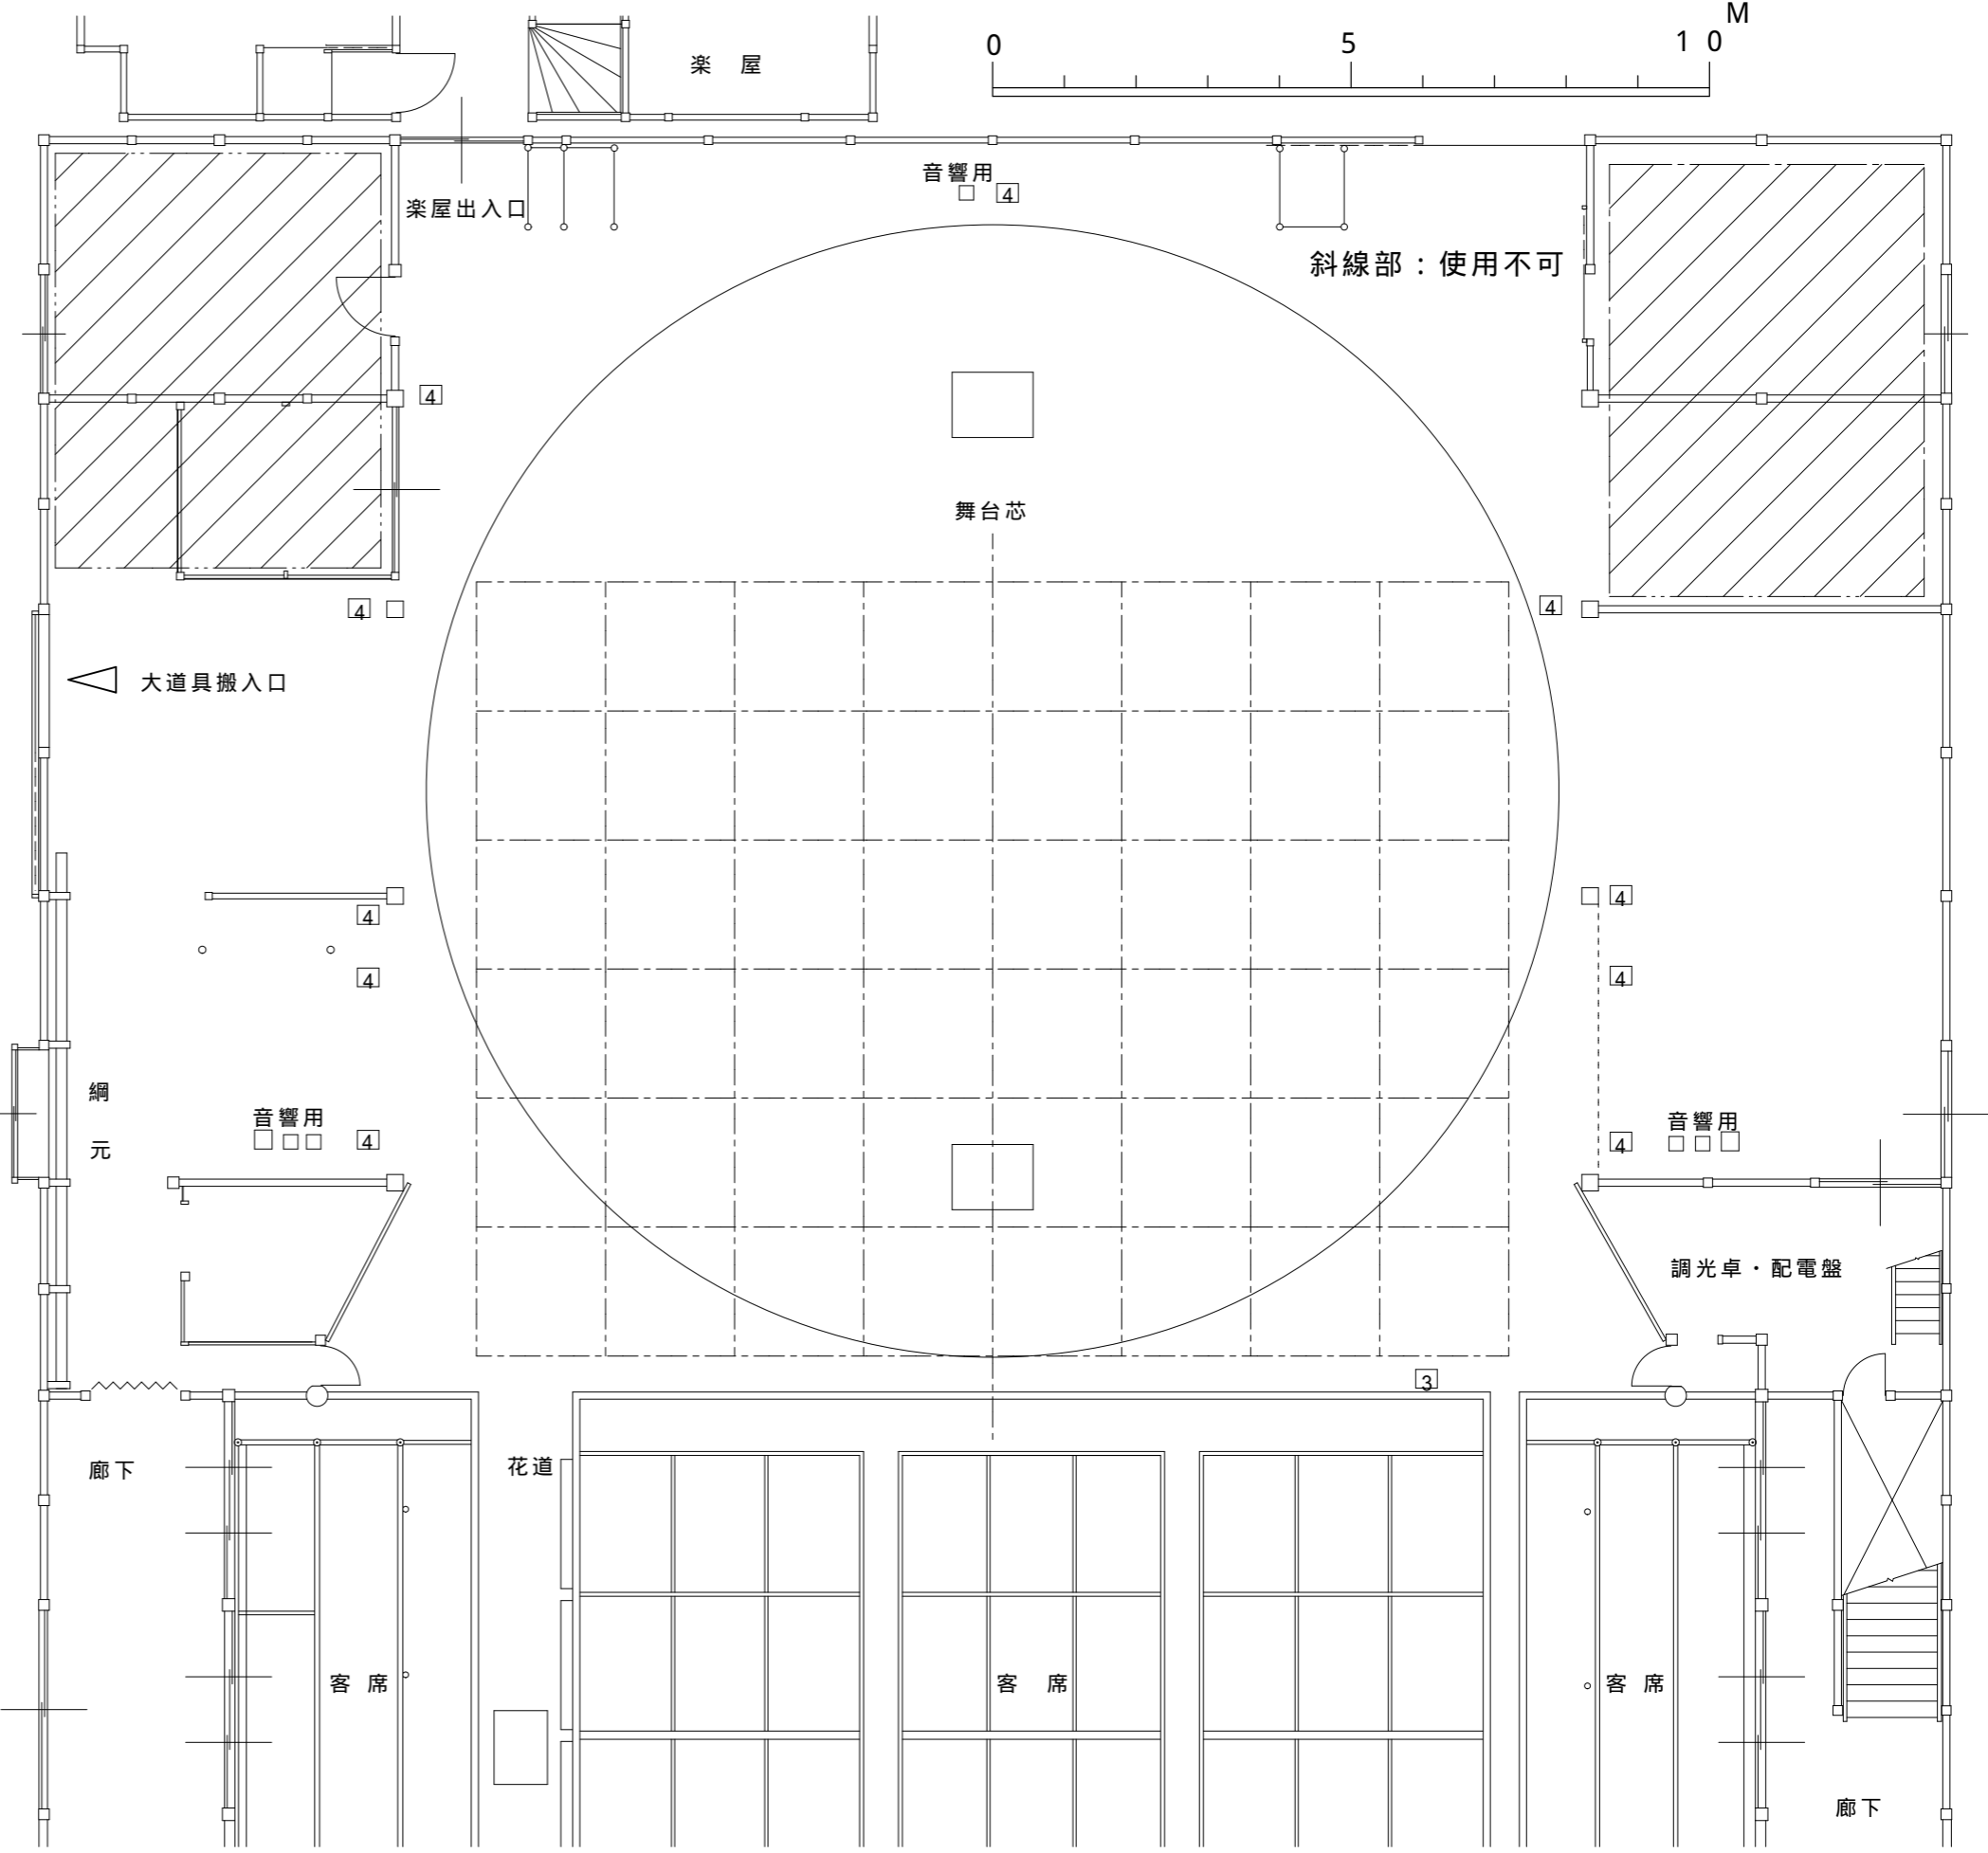

嘉穂劇場

2004.09

〒820-0041 福岡県飯塚市飯塚5番23号
TEL 0948-22-0266 FAX 0948-22-2505

舞台平面図

- バトン ————
 - バトン ————
 - B・L ————
 - B・L ————
 - B・L ————
 - S・L kw 回路 ————
 - S・L kw 回路 ————
 - B・L ————
 - バトン ————
- ホリゾン幕
 中割バック幕
 袖幕
 一文字
 袖幕
 一文字
 袖幕
 一文字
 中割幕
 一文字
 一文字
 一文字
 縦帳
 定式幕

舞台

間口	10間	18.2m
奥行	8間	14.6m
プロセニウム	2.5間	4.5m
すの子	5間	9.1m
廻り舞台	径	15.8m
迫り(舞台)		1.2×0.9m
迫り(花道)		1.0×0.7m

④ フロアーコンセント C型30A-4回路
③ フロアーコンセント T型20A-3回路