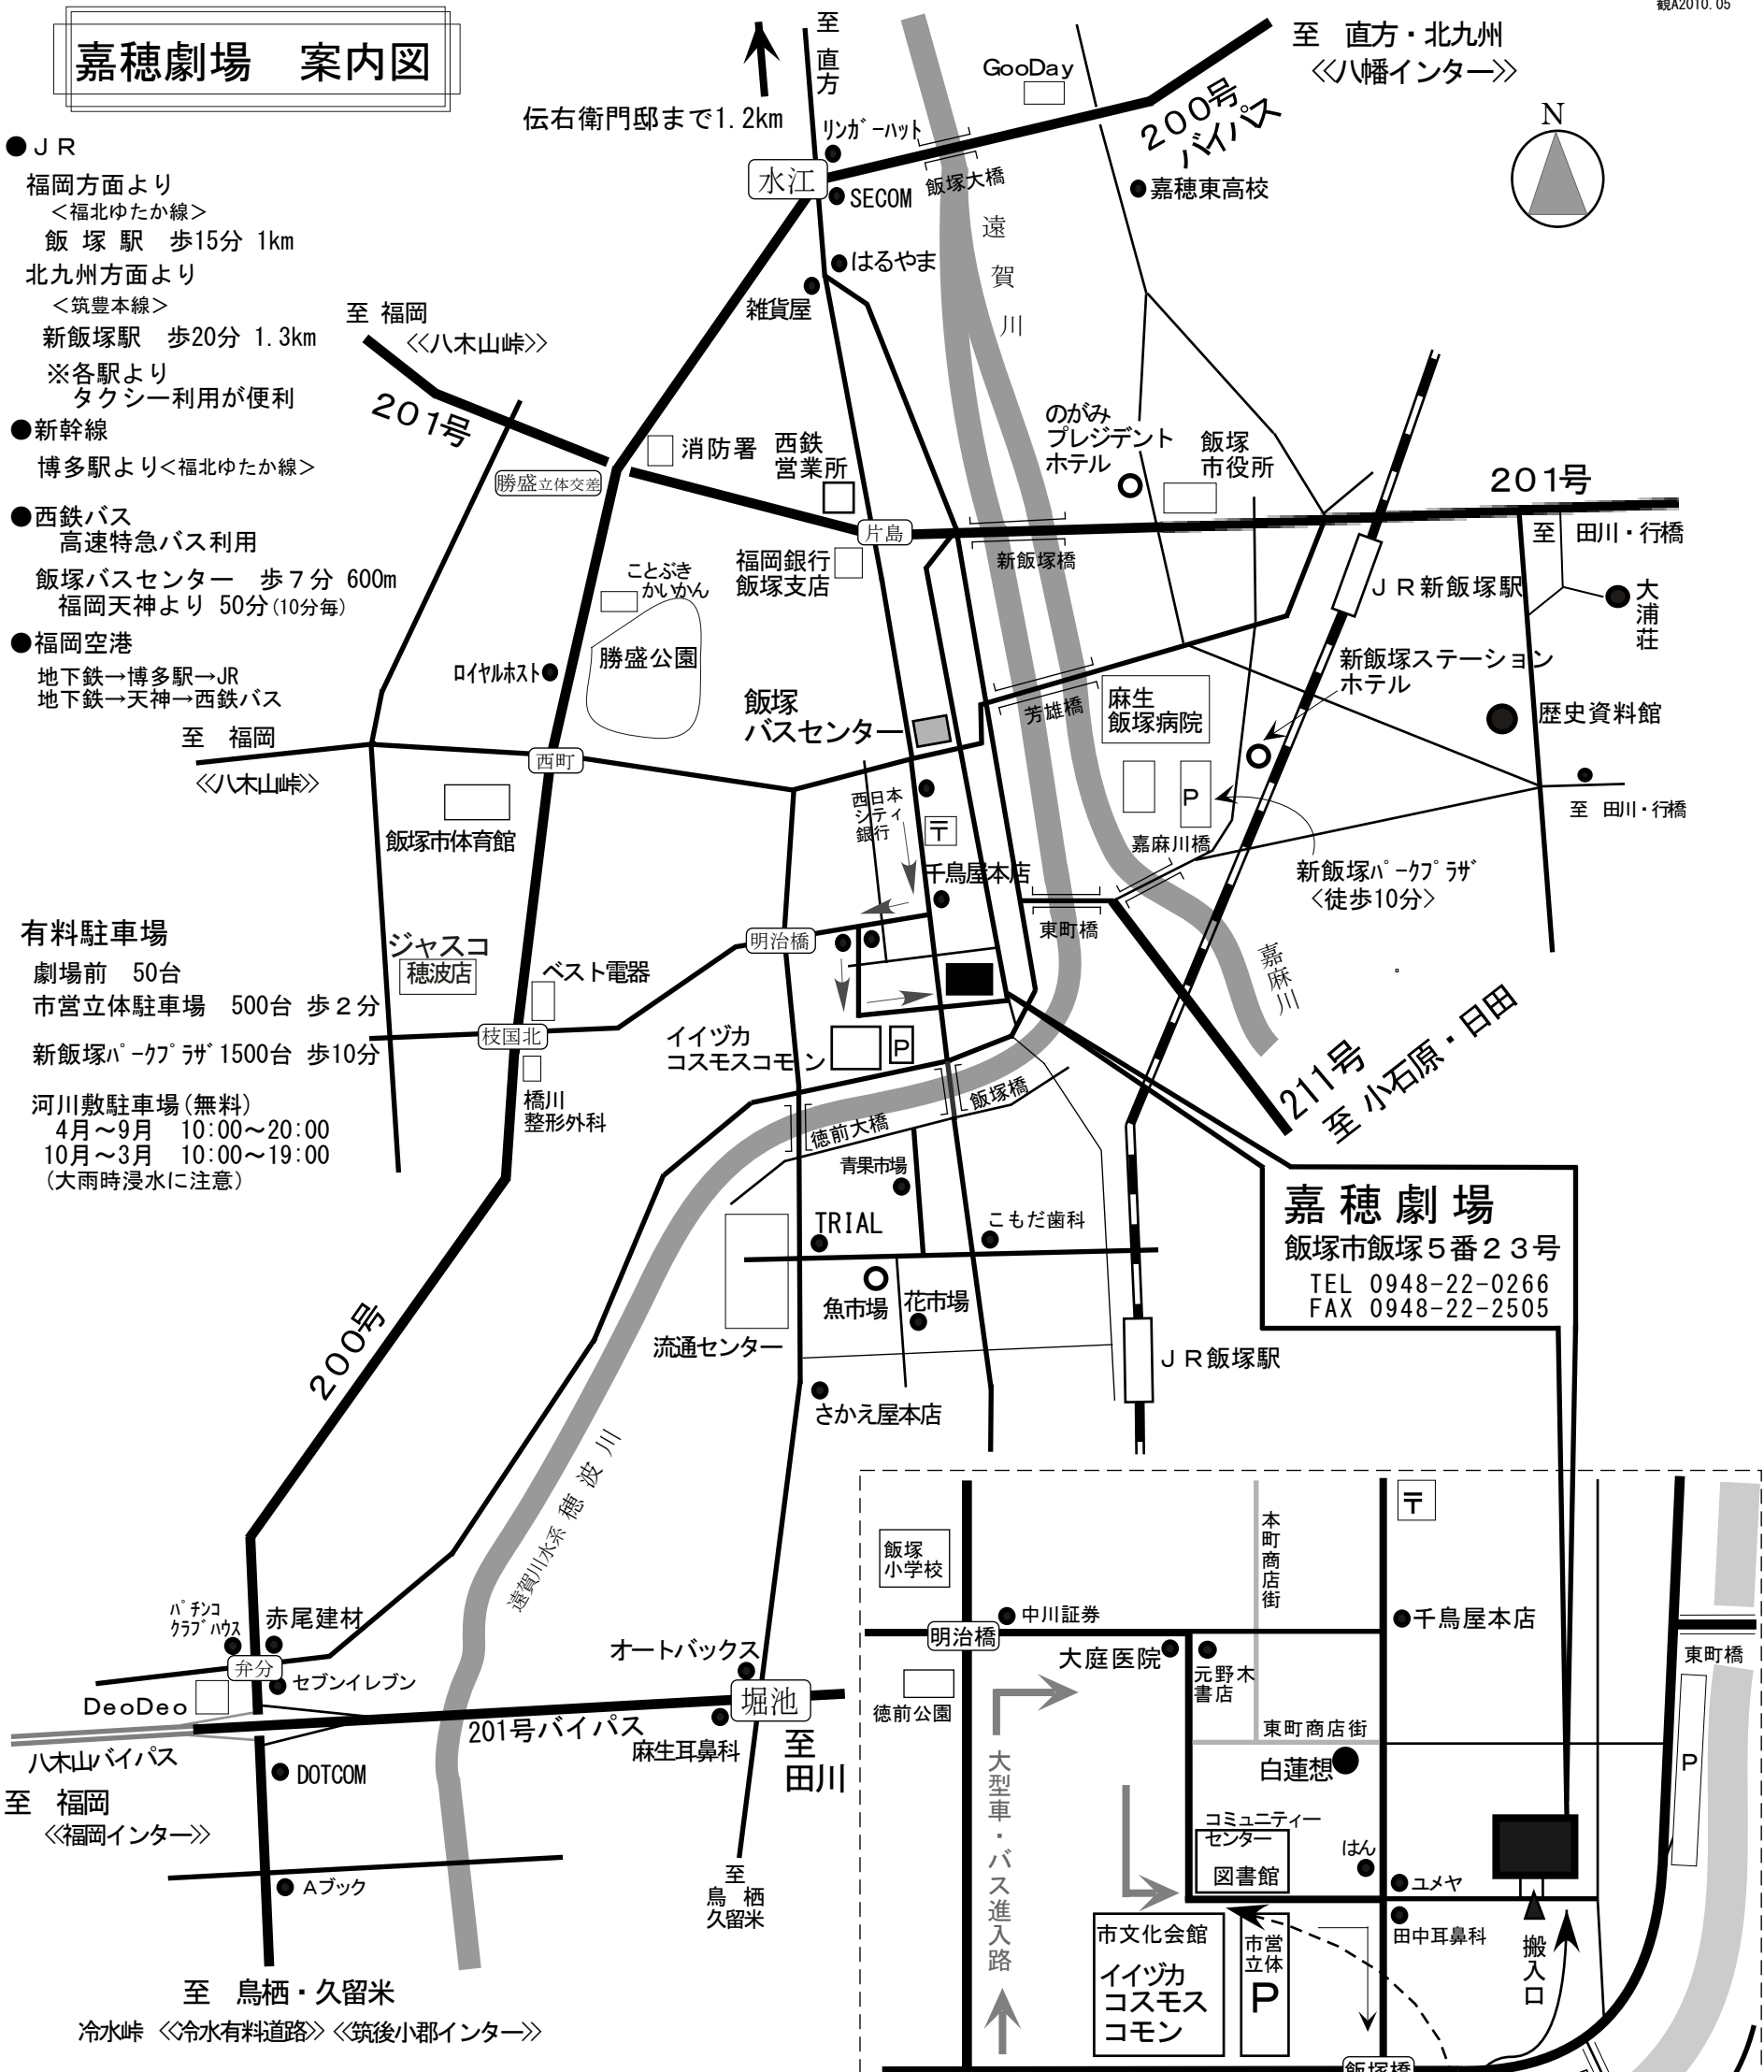

嘉穂劇場 案内図

- JR
 - 福岡方面より <福北ゆたか線> 飯塚駅 歩15分 1km
 - 北九州方面より <筑豊本線> 新飯塚駅 歩20分 1.3km
 - ※各駅より タクシー利用が便利
- 新幹線
 - 博多駅より<福北ゆたか線>
- 西鉄バス
 - 高速特急バス利用
 - 飯塚バスセンター 歩7分 600m
 - 福岡天神より 50分(10分毎)
- 福岡空港
 - 地下鉄→博多駅→JR
 - 地下鉄→天神→西鉄バス

- 有料駐車場**
- 劇場前 50台
 - 市営立体駐車場 500台 歩2分
 - 新飯塚パークラザ 1500台 歩10分
- 河川敷駐車場(無料)**
- 4月~9月 10:00~20:00
 - 10月~3月 10:00~19:00
 - (大雨時浸水に注意)

嘉穂劇場
 飯塚市飯塚5番23号
 TEL 0948-22-0266
 FAX 0948-22-2505