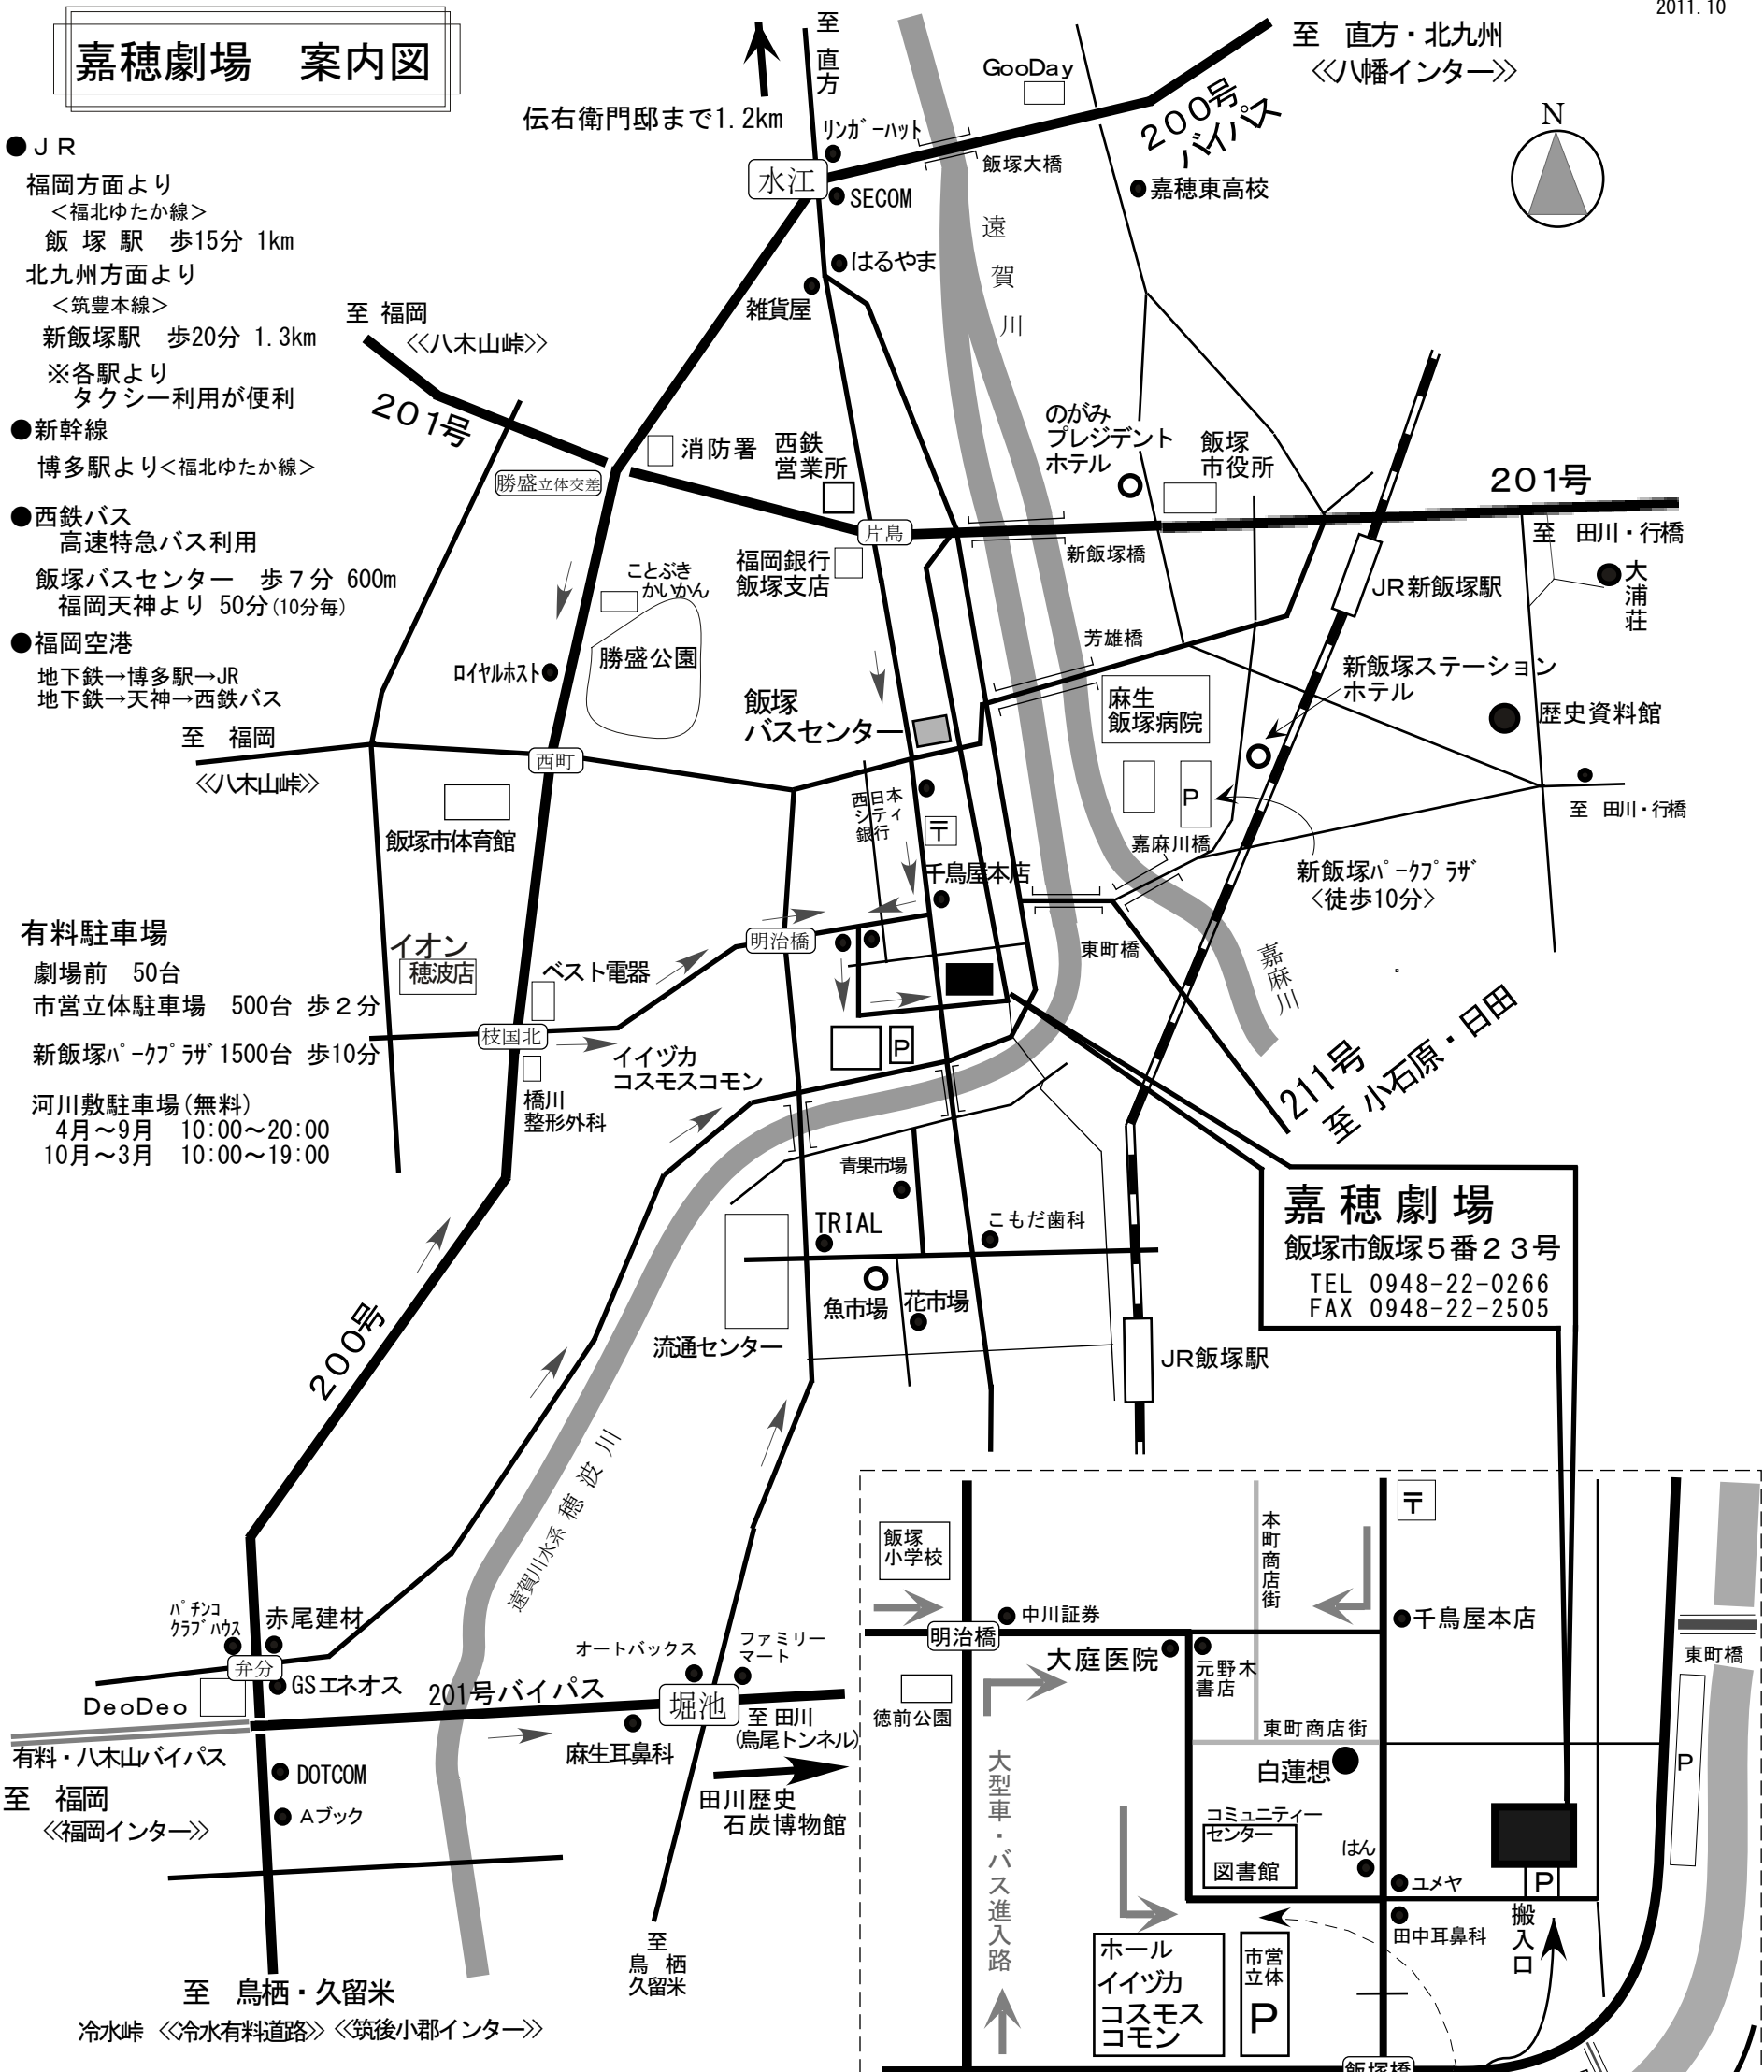

嘉穂劇場 案内図

- JR
 - 福岡方面より <福北ゆたか線> 飯塚駅 歩15分 1km
 - 北九州方面より <筑豊本線> 新飯塚駅 歩20分 1.3km
 - ※各駅より タクシー利用が便利
- 新幹線
 - 博多駅より<福北ゆたか線>
- 西鉄バス
 - 高速特急バス利用
 - 飯塚バスセンター 歩7分 600m
 - 福岡天神より 50分(10分毎)
- 福岡空港
 - 地下鉄→博多駅→JR
 - 地下鉄→天神→西鉄バス

- 有料駐車場**
- 劇場前 50台
 - 市営立体駐車場 500台 歩2分
 - 新飯塚パークラザ 1500台 歩10分
- 河川敷駐車場(無料)**
- 4月~9月 10:00~20:00
 - 10月~3月 10:00~19:00

嘉穂劇場
 飯塚市飯塚5番23号
 TEL 0948-22-0266
 FAX 0948-22-2505